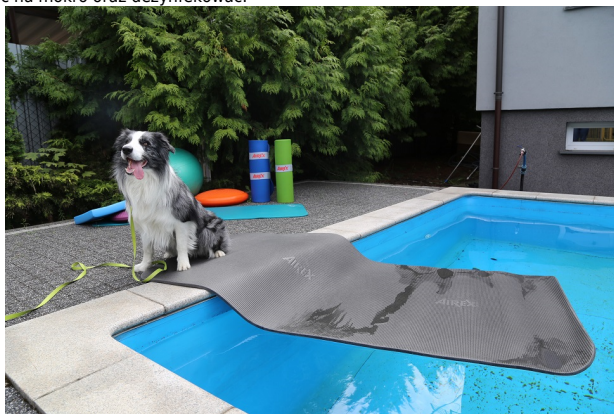

Opis

Maty i produkty równoważne Airex z uwagi na swą wysoką jakość i wszechstronne zastosowanie spełnią swoją rolę również w **fizjoterapii i treningu zwierząt**. Od wielu lat rehabilitacja odgrywa coraz większą rolę w postępowaniu leczniczym z pacjentami weterynaryjnymi. Korzyści ze stosowania fizjoterapii u zwierząt potwierdzają liczne badania i ośrodki rehabilitacji. Dzięki odpowiednio dobranym ćwiczeniom wspomogiesz leczenie swojego pupila, skrócisz czas rekonwalescencji psów i kotów po zabiegach operacyjnych i poprawisz ich kondycję. Produkty Airex przeznaczone są do ćwiczeń w pomieszczeniach, na dworze oraz w wodzie. Można je czyścić na mokro oraz dezynfekować.