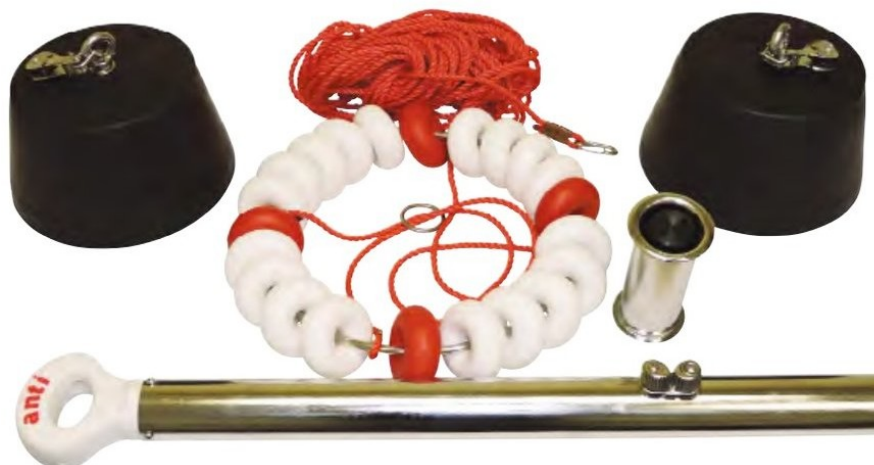

## ANTI system startowy do piłki wodnej

Symbol  
produktu

PE-WPSET

Opis

System uwalniania piłki WATERPOLO. Zgodny z normę FINA. Pozwala na wyznaczenie środka boiska i łatwe uwolnienie piłki przez sędziego rozpoczynającego mecz. Składa się z pierścienia z bojkami wypornościowymi do utrzymywania piłki, dwóch obciążników spoczywających na dnie dla bezpieczeństwa wykonanych z gumy o wadze 12 kg oraz uchwytu dla sędziego znajdującego się w plaży basenu.