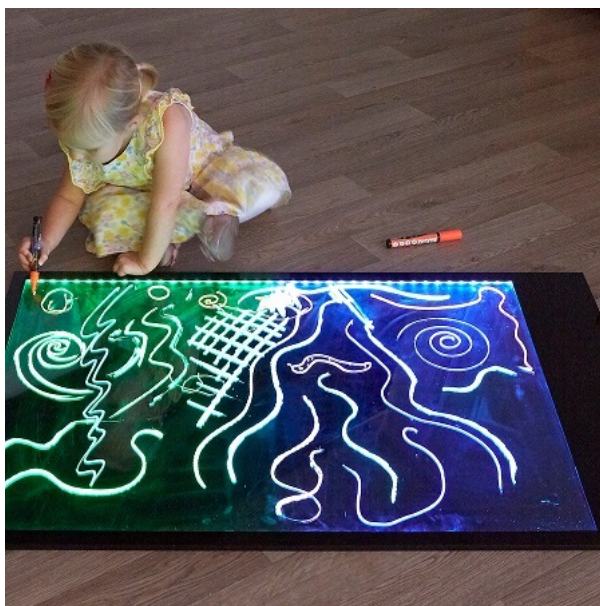

## Gigantyczna podświetlana tablica do integracji sensorycznej

Symbol produktu

TS-10425

Dokumentacja w  
PDF

instrukcje/Gigantyczna podświetlana tablica - instrukcja.pdf

## **DUŻA PODŚWIETLANA TABLICA DO INTEGRACJI SENSORYCZNEJ**

Ogromna tablica do pisania o rozmiarze A1, która rozświetla się w siedmiu różnych kolorach, umożliwiając zaangażowanie i współpracę przy tworzeniu znaków. Każdą połowę tablicy można podświetlić niezależnie, idealne rozwiązanie do wspólnej pracy dla wielu dzieci.

Rekomendujemy użycia pisaków fluorescencyjnych z płynną kredą w celu uzyskania lepszego efektu. Aby wyczyścić tablicę wystarczy przetrzeć ją wilgotną szmatką i upewnić się że powierzchnia jest sucha przed następnym użyciem. Tablica jest ładowana za pomocą dołączonej do zestawu ładowarki, pełne ładowanie trwa około 4 godzin, po naładowaniu akumulator wystarcza na ok. 6-8 godzin zabawy.