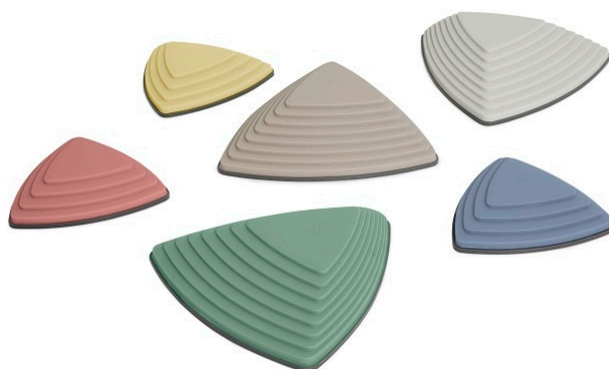

Gonge River Stones Kamienie rzeczne pastelowe Nordic

Symbol produktu

GNG-2820

Opis

GONGE RIVER STONES ZABAWKA DLA DZIECI KAMIENIE RZECZNE NORDIC

Zestaw kamieni rzecznych marki Gonge w nowej pastelowej kolorystyce. Produkt pozwalający w formie zabawowej rozwijać koordynację ruchową czy zdolności równoważne. Inspirowane kamieniami rzeczными charakteryzują się unikalnym kształtem - bok każdego elementu różni się kątem nachylenia, a w konsekwencji stopniem trudności, dzięki czemu możliwe jest układanie różnego rodzaju ścieżek dostosowanych do umiejętności użytkowników. Zadaniem osób ćwiczących jest skakanie z jednego kamienia na drugi bez dotykania podłogi. Każdy kamień posiada u podstawy gumowaną krawędź, co gwarantuje antypoślizgowość i dodatkowo zabezpiecza podłoże przed porysowaniem. Istnieje możliwość układania poszczególnych elementów jedno na drugim, co ułatwia ich przechowywanie i pozwala zaoszczędzić miejsce. Zabawka dla dzieci Gonge River Stones to produkt bardzo uniwersalny, który dzięki swoim właściwościom znajdzie zastosowanie zarówno w domu, jak i placówce edukacyjnej czy rehabilitacyjnej.

Właściwości

- wysoka jakość wykonania
- nowa atrakcyjna kolorystyka
- możliwość wykorzystania w trakcie zabawy i ćwiczeń
- antypoślizgowe wykończenie
- zestaw zawiera 6 szt. kamieni - 3 duże oraz 3 małe
- wymiary (dł. x szer. x wys.): duże kamienie 38 x 37 x 8,5 cm; małe kamienie 26 x 26 x 4,5 cm
- produkt przeznaczony dla dzieci od 2 roku życia
- maksymalne obciążenie: 100 kg

GONGE RIVER STONES ZABAWKA DLA DZIECI KAMIENIE RZECZNE NORDIC

Zestaw kamieni rzecznych marki Gonge w nowej pastelowej kolorystyce. Produkt pozwalający w formie zabawowej rozwijać koordynację ruchową czy zdolności równoważne