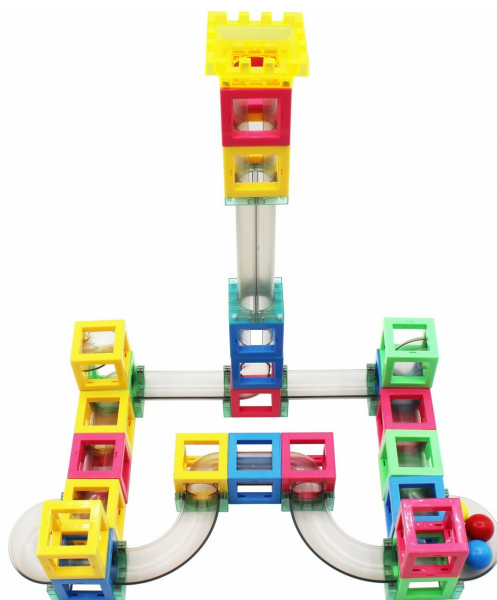

Magnetyczny tunel budowlany Magfun

Symbol
produktu

AY-411276

MAGNETYCZNY TUNEL BUDOWLANY MAGFUN

Opis

Magfun to zestaw zapewniająca wiele godzin zabawy, który pochłonie zarówno dzieci jak i rodziców. Składa się z 48 geometrycznych kształtów, takich jak sześciennie bloki budowlane, zjeżdżalnie, lejki, nawrotki i 4 kolorowe kulki. Trójwymiarowy tor umożliwia tworzenie wielowarstwowych projektów, które pobudzają wyobraźnię dziecka. Produkt będzie wspaniałym prezentem dla dzieci, które kochają gry edukacyjne i majsterkowanie zgodnie z koncepcją DYI (Zrób to sam). Klocki magnetyczne wykonane są z wysokiej jakości wytrzymałego tworzywa ABS oraz silnych magnesów, przeznaczonych do długotrwałego użytkowania. Każda część budowlana z magnesem ma gładką krawędź (bez ostrych krawędzi), która ochroni ręczki Twojego malucha. Magnetyczne elementy bez problemu łączą się ze sobą, a zabawa nimi poprawia koordynację ręka-oko, trening umiejętności motorycznych i rozwój mózgu dziecka.

Dlaczego warto wybrać tunel budowlany Magfun:

- oferuje setki godzin wspaniałej zabawy
- 48 różnorodnych kolorowych elementów
- rewelacyjny sposób na wspólne spędzanie czasu z dzieckiem
- rozwija kreatywność i umiejętności motoryczne

Uwaga

Zabawka przeznaczona dla dzieci powyżej 3 roku życia