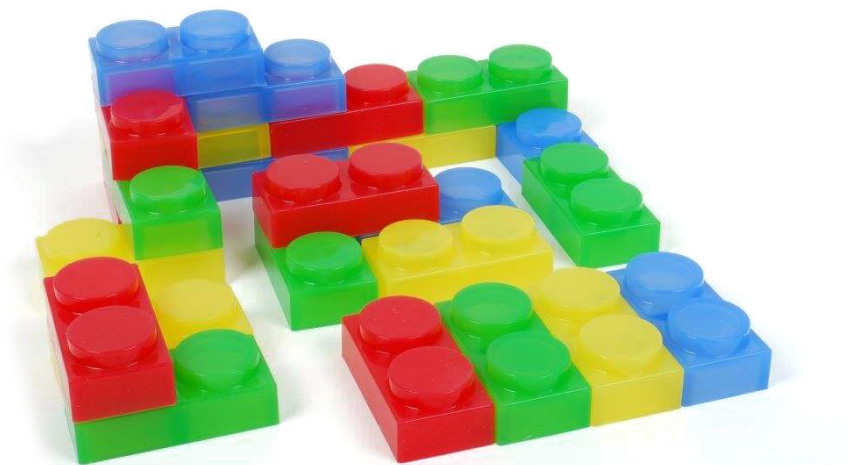

Miękkie klocki do zabawy Silishapes

Symbol produktu

CML-54515

Opis

MIĘKKIE KLOCKI DO ZABAWY SILISHAPES

Kolorowe, przezroczyste klocki wykonane z miękkiego i elastycznego silikonu idealnie nadają się do tworzenia budowli, wczesnych zajęć matematycznych, czy różnego rodzaju zabaw - także z wykorzystaniem panela świetlnego. Mniejszy zestaw składa się z prostych, podwójnych klocków, natomiast większy zawiera zarówno mniejsze, jak i większe elementy o kształcie kwadratu lub prostokąta. Klocki są bardzo łatwe w czyszczeniu - można je myć pod bieżącą wodą lub w zmywarce.

Właściwości miękkich klocków do zabawy Silishapes:

- poszczególne elementy wykonane z kolorowego, przyjemnego w dotyku materiału wysokiej jakości
- łatwe do utrzymania w czystości
- idealne do kreatywnej zabawy w domu czy placówce edukacyjnej
- wymiary podwójnego klocka: 74 x 37 x 25 mm
- zestaw składa się z 24 elementów (24 podwójne klocki w 4 różnych kolorach)

Opis hurtowy

MIĘKKIE KLOCKI DO ZABAWY SILISHAPES

Kolorowe, przezroczyste klocki wykonane z miękkiego i elastycznego silikonu idealnie nadają się do tworzenia budowli, wczesnych zajęć matematycznych, czy różnego rodzaju zabaw - także z wykorzystaniem panela świetlnego. Mniejszy zestaw składa się z prostych, podwójnych klocków, natomiast większy zawiera zarówno mniejsze, jak i większe elementy o kształcie kwadratu lub prostokąta. Klocki są bardzo łatwe w czyszczeniu - można je myć pod bieżącą wodą lub w zmywarce.

Właściwości miękkich klocków do zabawy Silishapes:

- poszczególne elementy wykonane z kolorowego, przyjemnego w dotyku materiału wysokiej jakości
- łatwe do utrzymania w czystości
- idealne do kreatywnej zabawy w domu czy placówce edukacyjnej
- wymiary podwójnego klocka: 74 x 37 x 25 mm
- zestaw składa się z 24 elementów (24 podwójne klocki w 4 różnych kolorach)