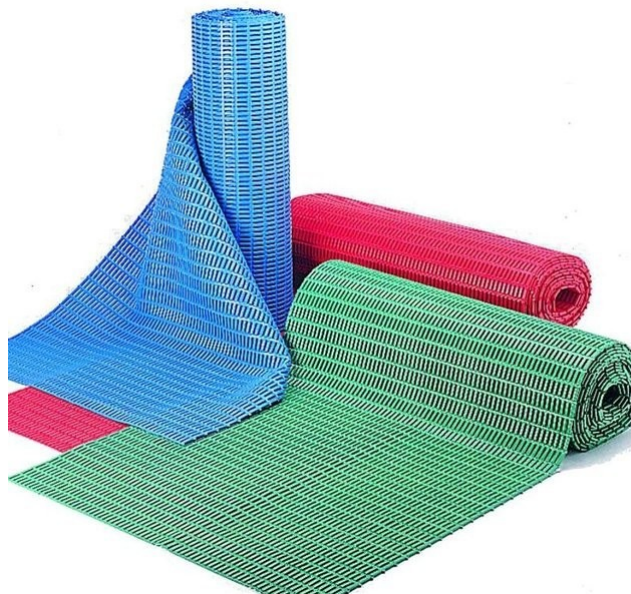

PLASTEX MATA FLOORLINE 60 cm szer. 10 MB

Symbol produktu

PE-FLN60

Lekka, ekonomiczna i wyjątkowo wygodna mata wykonana z PVC. Efektywny odpływ wody i świetne właściwości antypoślizgowe wszędzie tam, gdzie tego potrzebujesz. Zgodna z **DIN 51130 R11**.

SPECYFIKACJA TECHNICZNA:

- CERTYFIKAT dotyczący właściwości antypoślizgowych DIN 51130: R11 - ASTM 1677: 0,6 / 0,5
- Doskonały drenaż zgodny z normą DIN 51130: V10
- Higieniczna
- Łatwa do czyszczenia
- Łatwa do cięcia pod wymiar
- Szybki montaż
- Odporna na promieniowanie UV
- Ogniodoporna
- Właściwości przeciwgrzybiczne i przeciwbakteryjne
- Wykonana z nieporowatego PVC nieprzepuszczalnego dla płynów
- Do użytku wewnętrznego lub zewnętrznego
- Dostarczany w rolkach o długości 10m
- Certyfikat EN 13501: Cf1 - S1
- 5 standardowych kolorów

Opis