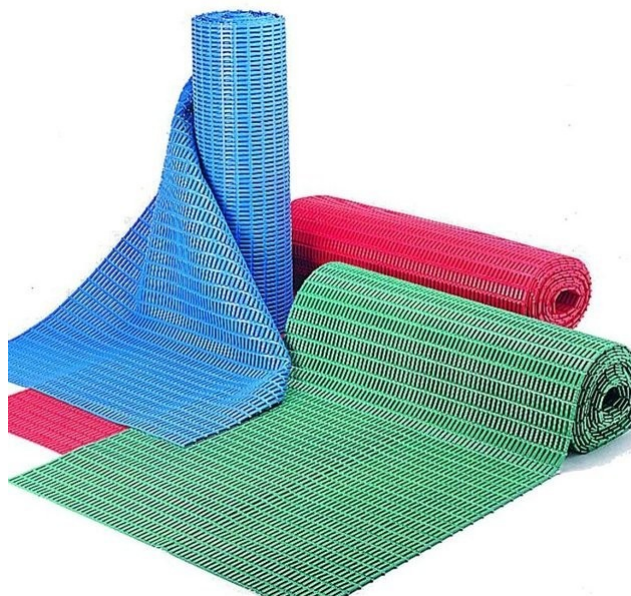

PLASTEX MATA FLOORLINE 91 cm szer. 10 MB

Symbol produktu

PE-FLN91

Lekka, ekonomiczna i wyjątkowo wygodna mata wykonana z PVC. Efektywny odpływ wody i świetne właściwości antypoślizgowe wszędzie tam, gdzie tego potrzebujesz. Zgodna z **DIN 51130 R11**.

SPECYFIKACJA TECHNICZNA:

- CERTYFIKAT dotyczący właściwości antypoślizgowych DIN 51130: R11 - ASTM 1677: 0,6 / 0,5
- Doskonały drenaż zgodny z normą DIN 51130: V10
- Higieniczna
- Łatwa do czyszczenia
- Łatwa do cięcia pod wymiar
- Szybki montaż
- Odporna na promieniowanie UV
- Ogniodoporna
- Właściwości przeciwgrzybiczne i przeciwbakteryjne
- Wykonana z nieporowatego PVC nieprzepuszczalnego dla płynów
- Do użytku wewnętrznego lub zewnętrznego
- Dostarczany w rolkach o długości 10m
- Certyfikat EN 13501: Cf1 - S1
- 5 standardowych kolorów

Opis