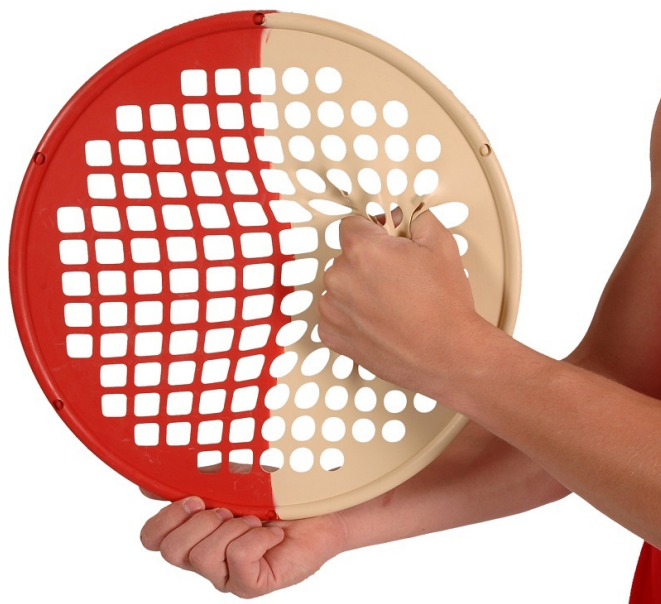

Power-Web Combo siatka do ćwiczeń dłoni

Symbol produktu

MSD2-SIATKA30

POWER-WEB COMBO SIATKA DO ĆWICZEŃ DŁONI

Unikalny kształt siatki pozwala na komfortowe i efektywne wykonanie różnego rodzaju ćwiczeń. Siatka do ćwiczeń Power-Web wykonana została z wysokiej jakości gumy z dodatkiem specjalnych środków poprawiających jej trwałość, dzięki czemu wystarczy na wiele lat użytkowania. Produkt znajdzie zastosowanie w treningu i terapii ukierunkowanej na wzmocnienie czy przywracanie funkcji ręki. Dodatkowo, do każdej siatki dołączony jest plakat z 39 przykładowymi ćwiczeniami, co ułatwia korzystanie z nich oraz pozwala na urozmaicenie terapii. Istnieje możliwość doboru stopnia oporu siatki do własnych potrzeb.

Dostępne warianty

- beżowa/czerwona - bardzo słaba/średnia
- żółta/zielona - słaba/mocna
- czerwona/niebieska - średnia/bardzo mocna
- zielona/czarna - mocna/extra mocna

Właściwości

- średnica 36 cm
- waga 450 g
- wysoka jakość wykonania
- kompaktowy rozmiar
- unikalny kształt

Opis

Opis hurtowy

Dostępne warianty

- beżowa/czerwona - bardzo słaba/średnia
- żółta/zielona - słaba/mocna
- czerwona/niebieska - średnia/bardzo mocna
- zielona/czarna - mocna/extra mocna

Właściwości

- średnica 36 cm
- waga 450 g
- wysoka jakość wykonania
- kompaktowy rozmiar
- unikalny kształt