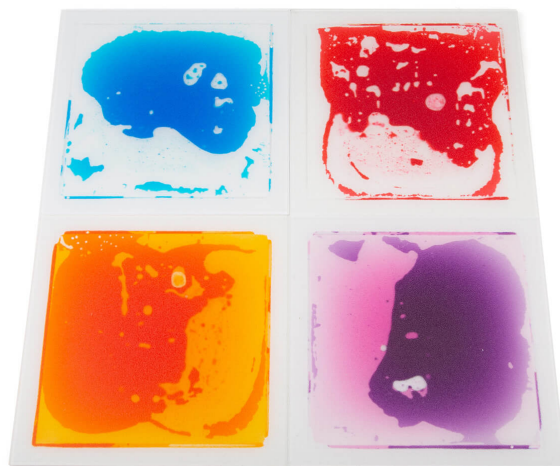

## Sensoryczne płytki podłogowe 20x20 cm (4 szt.)

Symbol  
produktu

EDP-110375

### **SENSORYCZNE PŁYTKI PODŁOGOWE**

**UWAGA - produkt będzie dostępny w 2 połowie stycznia 2025**

Opis

Zestaw 4 sensorycznych kafelków umożliwiających tworzenie nowych, cudownie kolorowych, fantazyjnych wzorów na każdym kroku. Wykonane z wysokiej jakości materiałów i wypełnione całkowicie bezpiecznym płynem o odpowiedniej gęstości. Dodatkowo, dolna strona jest antypoślizgowa, a górna powierzchnia odporna na zarysowanie i ścieranie. Idealnie sprawdzi się w trakcie różnego rodzaju aktywności zarówno w placówce rehabilitacyjnej czy edukacyjnej, jak i w warunkach domowych.

#### **Właściwości sensorycznych płytek**

- wykonane z wysokiej jakości materiałów
- antypoślizgowe
- wypełnione bezpiecznym, kolorowym płynem, tworzącym pod wpływem nacisku atrakcyjne wzory
- każda z płytek wytrzyma obciążenie do 90 kg
- wymiary pojedynczej płytki: 20 x 20 cm

### **Właściwości sensorycznych płytek**

- wykonane z wysokiej jakości materiałów
- antypoślizgowe
- wypełnione bezpiecznym, kolorowym płynem, tworzącym pod wpływem nacisku atrakcyjne wzory
- każda z płytek wytrzymuje obciążenie do 90 kg
- wymiary pojedynczej płytki: 20 x 20 cm