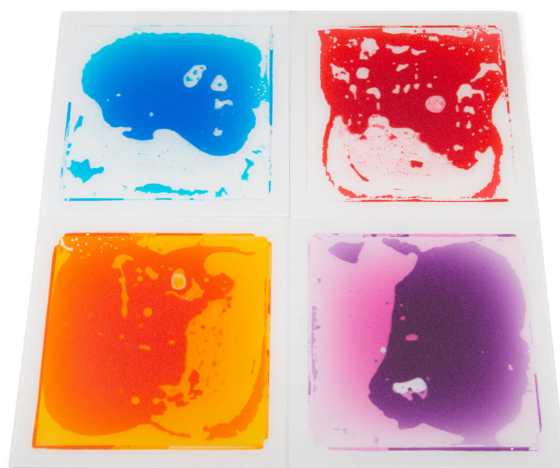

Sensoryczne płytki podłogowe 20x20 cm (4 szt.)

Symbol
produktu

EDP-110375

SENSORYCZNE PŁYTKI PODŁOGOWE

UWAGA - produkt będzie dostępny w 2 połowie stycznia 2025

Opis

Zestaw 4 sensorycznych kafelków umożliwiających tworzenie nowych, cudownie kolorowych, fantazyjnych wzorów na każdym kroku. Wykonane z wysokiej jakości materiałów i wypełnione całkowicie bezpiecznym płynem o odpowiedniej gęstości. Dodatkowo, dolna strona jest antypoślizgowa, a górna powierzchnia odporna na zarysowanie i ścieranie. Idealnie sprawdzi się w trakcie różnego rodzaju aktywności zarówno w placówce rehabilitacyjnej czy edukacyjnej, jak i w warunkach domowych.

Właściwości sensorycznych płytek

- wykonane z wysokiej jakości materiałów
- antypoślizgowe
- wypełnione bezpiecznym, kolorowym płynem, tworzącym pod wpływem nacisku atrakcyjne wzory
- każda z płytek wytrzyma obciążenie do 90 kg
- wymiary pojedynczej płytki: 20 x 20 cm

Opis
hurtowy

SENSORYCZNE PŁYTKI PODŁOGOWE

UWAGA - produkt będzie dostępny w 2 połowie stycznia 2025

Zestaw 4 sensorycznych kafelków umożliwiających tworzenie nowych, cudownie kolorowych, fantazyjnych wzorów na każdym kroku. Wykonane z wysokiej jakości materiałów i wypełnione całkowicie bezpiecznym płynem o odpowiedniej gęstości. Dodatkowo, dolna strona jest antypoślizgowa, a górna powierzchnia odporna na zarysowanie i ścieranie. Idealnie sprawdzi się w trakcie różnego rodzaju aktywności zarówno w placówce rehabilitacyjnej czy edukacyjnej, jak i w warunkach domowych.

Właściwości sensorycznych płytek

- wykonane z wysokiej jakości materiałów
- antypoślizgowe
- wypełnione bezpiecznym, kolorowym płynem, tworzącym pod wpływem nacisku atrakcyjne wzory
- każda z płytek wytrzymuje obciążenie do 90 kg
- wymiary pojedynczej płytki: 20 x 20 cm