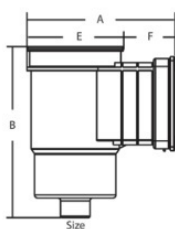

Skimmer prostokątny basen folia Compact

Mega Skimmer, typ Compact

Materiał : ABS

Typ : Compact

Połączenie : GW

NR ART.	CENA KAT.	PRZYŁĄCZE	KOLOR	MODEL	ODPOWIEDNI DLA			
7006428	130,00	1 1/2"	biały	prostokątny	baseny z wykładziną			
NR ART.	A mm	B mm	C mm	D mm	E mm	F mm	G mm	H mm
7006428	235	310	220	210	195	40	140	132

Symbol produktu

SPA-7006428

Opis

SKIMMER BASENOWY PROSTOKĄTNY COMPACT DO BASENU FOLIOWANEGO

Podstawowy model skimmera **pasujący do zdecydowanej większości basenów wolnostojących i zagłębionych**. Doskonała jakość tworzywa, kompatybilny z wszystkimi typami układów filtracji. W skimmerze występuje gwint wewnętrzny.