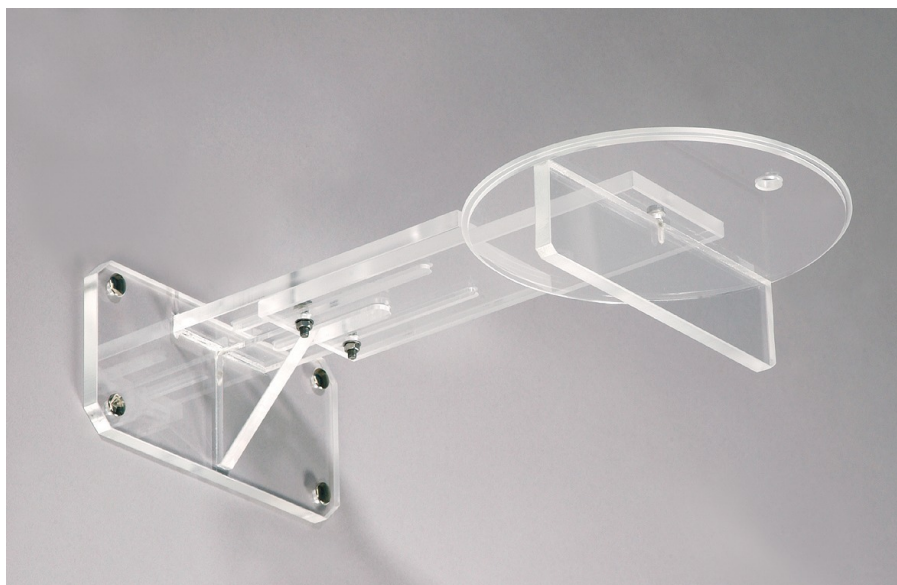

Sport-Thieme uchwyt ścienny do kolumn bąbelkowych

Symbol produktu

ST-1689408

Uchwyt ścienny do kolumn bąbelkowych

Opis

Ten akrylowy uchwyt ścienny zapewnia słupkom bąbelkowym odpowiednią stabilność. Pozwala zawiesić słupek w dowolnie wybranym miejscu w Sali Doświadczania Świata. Dzięki przezroczystemu materiałowi nie zaburza efektu wizualnego jaki daje postawiona na nim kolumna.

Uchwyt występuje w dwóch średnicach do wyboru:
- 15cm
- 20cm