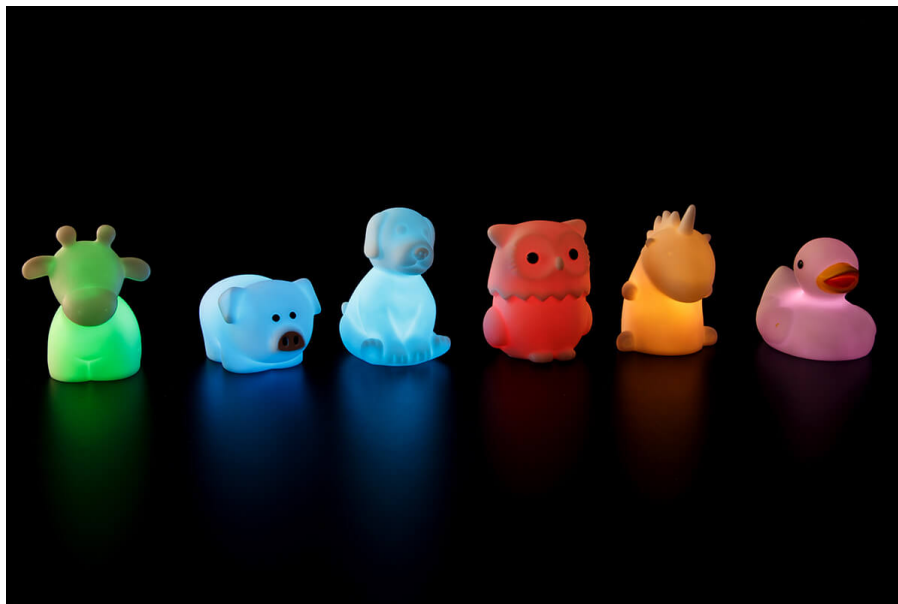

Świecąca zabawki do jaskini sensorycznej (6 szt.)

Symbol produktu AY-412249

ŚWIECĄCE ZABAWKI SENSORYCZNE

Opis

Zestaw świecących zabawek sensorycznych, które po włączeniu zmieniają kolory. Zabawki przyjmują ciepłą, przyjemną dla oka barwę i nie rażą w oczy. Sprawdzą się zarówno w salach sensorycznych jak i dla małego dziecka w pokoju dziecięcym. Zabawki pobudzają ciekawość dziecka, mogą również służyć jako małe źródła światła podczas zasypiania dziecka.