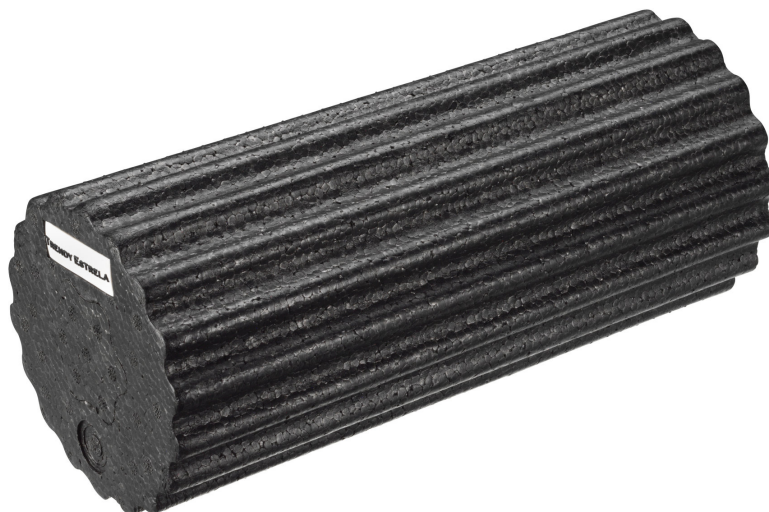

## TRENDYSPORT WAŁEK DO MASAŻU ESTRELA 2 w 1

Symbol produktu

TRENDY-9114

Opis

**Wałek do masażu Estrela** został wykonany z wysokiej jakości pianki EPP, która gwarantuje użytkownikowi odpowiednią twardość oraz stabilność w trakcie wykonywania ćwiczeń. Obecne na powierzchni rollera wypustki powodują większe - w porównaniu z gładkimi rollerami - przekrwienie w obrębie masowanych mięśni, co przekłada się na lepsze ich odżywienie oraz szybsze odprowadzenie nagromadzonych metabolitów. Dodatkowy, wyciągany ze środka wałek do masażu dzięki niewielkim rozmiarom umożliwia bardziej precyzyjną pracę i rozluźnianie miejsc, w których użycie większego wałka byłoby trudne lub niewygodne.