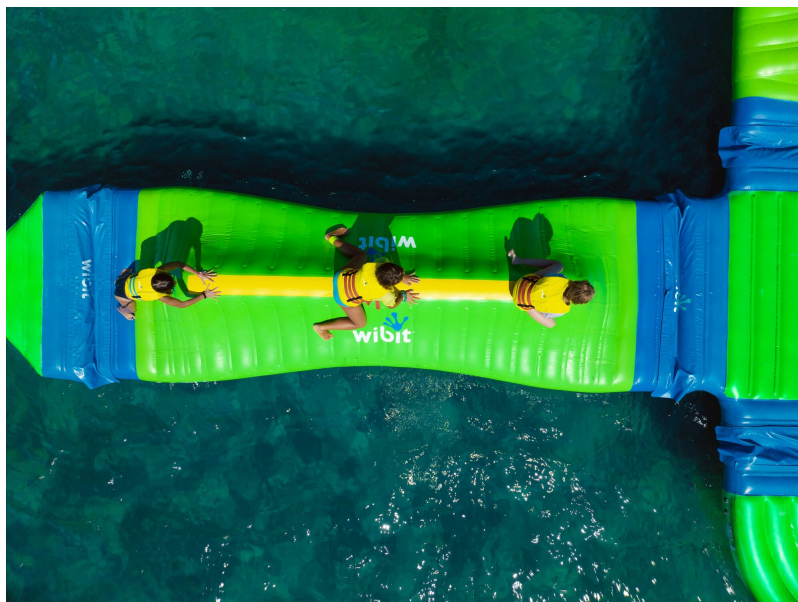

## WIBIT BALANCEBAR L

Symbol produktu

PL-WIBIT30180

Opis

Utrzymaj równowagę i zostań bohaterem! Czy jesteś gotowy, aby przenieść swoje umiejętności utrzymywania równowagi na wyższy poziom? Wejdź na element BalanceBar L, przejdź się po grzbiecie o długości 3,6 m i przeżyj niesamowite emocje! No więc na co czekasz, wstrzymaj oddech i ruszaj zachowując równowagę.

**6,0 x 2,0 m**

**1,25 m**

**0,7 m**

**3**

**2 x paski mocujące  
1 x fartuch bezpieczeństwa**

data wygenerowania karty: 07.06.2026