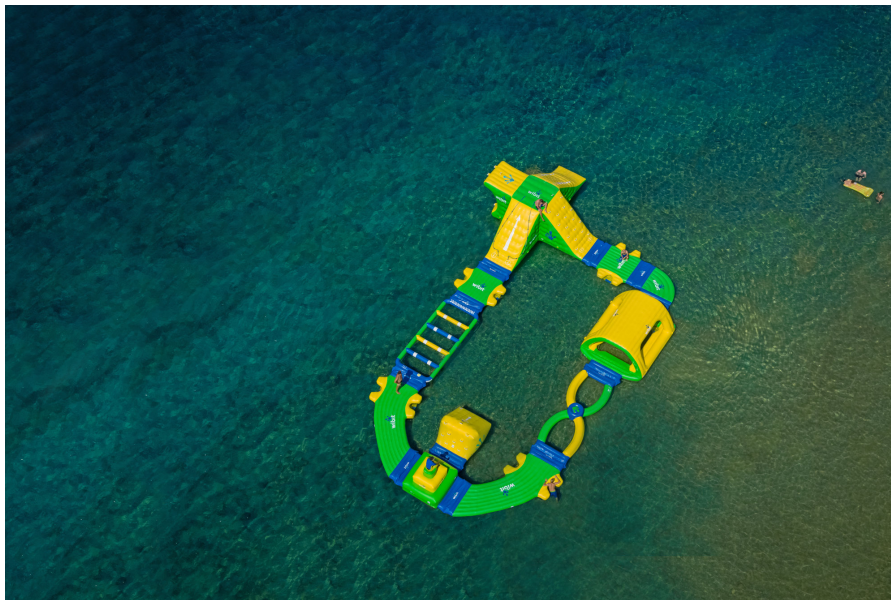

WIBIT SPORT LOOP

Symbol produktu

PL-WIBIT31055

WIBIT SPORT LOOP

Nasz nowy zestaw na wody otwarte SportsLoop oferuje wielką atrakcję dla wszystkich zawartą na małej przestrzeni. Kształt pętli zapewni każdemu ciągłą zabawę na okrągło....
Dzięki nowemu systemowi Step Up (SUS) nigdy nie było łatwiej Twoim klientom wejść na zestaw, właściwie z dowolnej strony. Stanowi on połączenie w pełni funkcjonalnych elementów z stopniem wejściowym, co pozwala zaoszczędzić na zakupie dedykowanych elementów wejściowych jak Step.

W skład zestawu wchodzi następujące elementy:

SPECYFIKACJA TECHNICZNA:

 **24,0 x 14,0 m**

 **2,5 m**

 **3,0 m**

 **30 - 40**

[PREZENTACJĘ ROZWIĄZAŃ WIBIT NA AKWENY OTWARTE ZNAJDZIESZ TUTAJ](#)

DO ZESTAWU DODAWANY JEST PAKIET AKCESORIÓW MONTAŻOWYCH I SERWISOWYCH

Opis