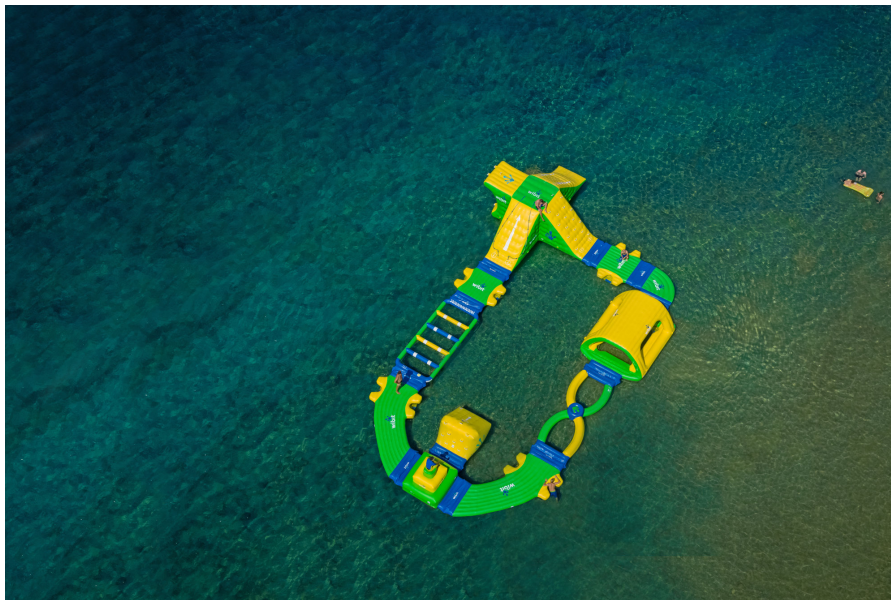

## WIBIT SPORT LOOP

Symbol produktu

PL-WIBIT31055

WIBIT SPORT LOOP

Nasz nowy zestaw na wody otwarte SportsLoop oferuje wielką atrakcję dla wszystkich zawartą na małej przestrzeni. Kształt pętli zapewni każdemu ciągłą zabawę na okrągło....  
Dzięki nowemu systemowi Step Up (SUS) nigdy nie było łatwiej Twoim klientom wejść na zestaw, właściwie z dowolnej strony. Stanowi on połączenie w pełni funkcjonalnych elementów z stopniem wejściowym, co pozwala zaoszczędzić na zakupie dedykowanych elementów wejściowych jak Step.

**W skład zestawu wchodzi następujące elementy:**

**SPECYFIKACJA TECHNICZNA:**

 **24,0 x 14,0 m**

 **2,5 m**

 **3,0 m**

 **30 - 40**

**[PREZENTACJĘ ROZWIĄZAŃ WIBIT NA AKWENY OTWARTE ZNAJDZIESZ TUTAJ](#)**

**DO ZESTAWU DODAWANY JEST PAKIET AKCESORIÓW MONTAŻOWYCH I SERWISOWYCH**

Opis